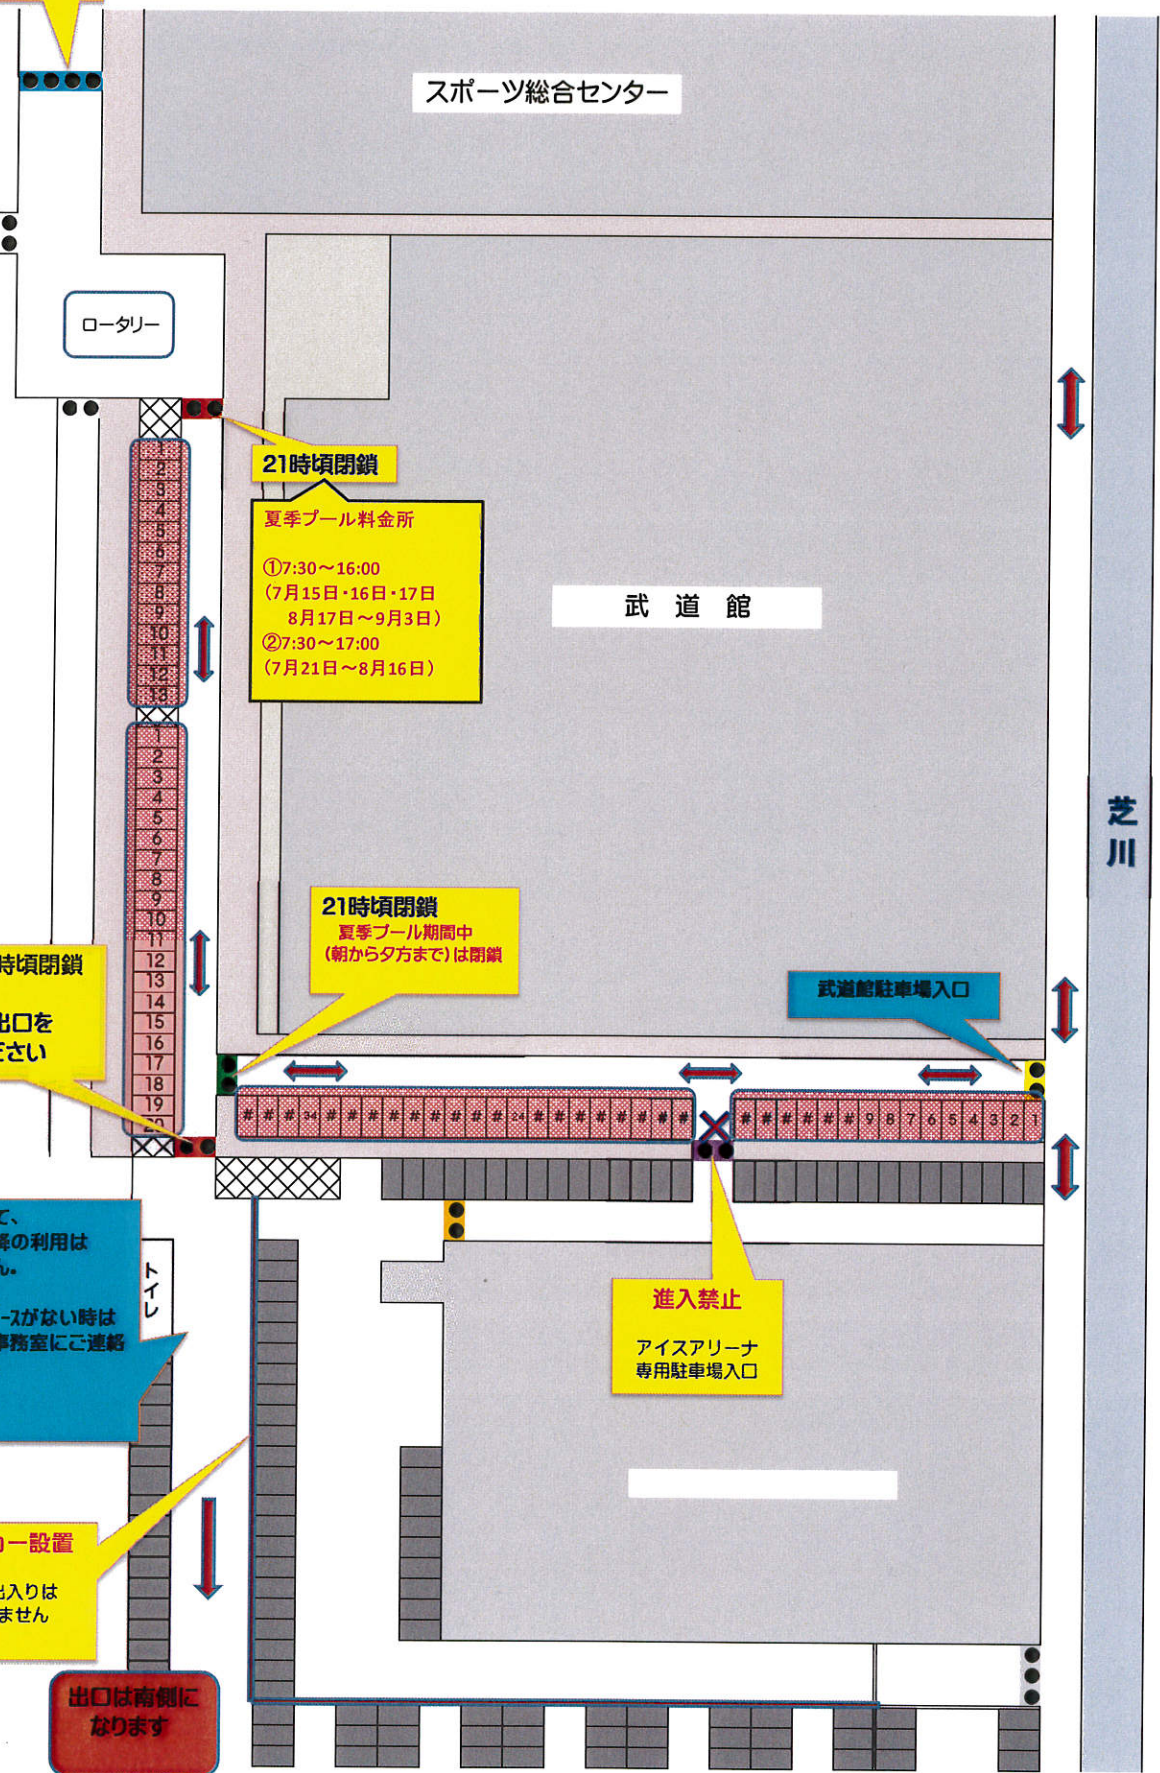

**駐車場のご案内(夏季プール期間中は特にご注意ください。)**

平成29年度夏季プール期間は、7/15、16、17、7/21~9/3です。

夏季プール期間中(朝から夕方まで)、水上公園駐車場は有料となります。

- 水上公園駐車場は、暴走車対策のため、原則として夜間の利用はできません。  
夜間の駐車可能台数は70台程度となります。満車の際は、武道館事務室までご連絡ください。  
夜間の駐車は、のスペースをお願いします。
- アイスアリーナ専用駐車場は進入禁止となります。

夜間の  
駐車スペース

21時頃閉鎖

スポーツ総合センター

ロータリー

21時頃閉鎖

夏季プール料金所

- ①7:30~16:00  
(7月15日・16日・17日  
8月17日~9月3日)
- ②7:30~17:00  
(7月21日~8月16日)

武道館

21時頃閉鎖

夏季プール期間中  
(朝から夕方まで)は閉鎖

武道館駐車場入口

16~17時頃閉鎖

南側出口を  
利用ください

芝川

原則として、  
19時以降の利用は  
できません。

※駐車スペースがない時は  
武道館事務室にご連絡  
ください。

進入禁止

アイスアリーナ  
専用駐車場入口

バリカー設置

車の出入りは  
できません

出口は南側に  
なります